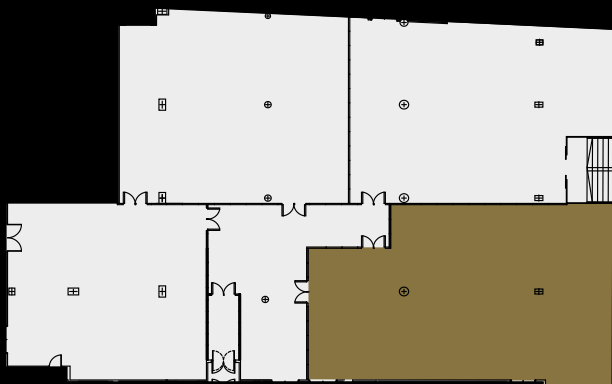

SOROLLA

PLANO GENERAL

CARACTERISTICAS DEL SALON

METROS CUADRADOS	261 mz
TEATRO	210 personas
ESCUELA	100 personas
EN FORMA DE U	60 personas
BANQUETE	140 personas
COCKTAIL	150 personas
IMPERIAL	40 personas
ALTURA	4,15 m
DIMENSIONES	17,2 m x 15,6 m

AUSIAS MARCH

PLANO GENERAL

CARACTERÍSTICAS DEL SALON

METROS CUADRADOS	268 m ²
TEATRO	210 personas
ESCUELA	100 personas
EN FORMA DE U	60 personas
BANQUETE	140 personas
COCKTAIL	150 personas
IMPERIAL	40 personas
ALTURA	4,15 m
DIMENSIONES	14,95 m x 19,8 m

TIRANT LO BLANCH

PLANO GENERAL

CARACTERÍSTICAS DEL SALON

CÉSAR BORGIA

METROS CUADRADOS	305 m2
TEATRO	250 personas
ESCUELA	140 personas
EN FORMA DE U	80 personas
BANQUETE	150 personas
COCKTAIL	170 personas
IMPERIAL	50 personas
ALTURA	4,15 m
DIMENSIONES	23 m x 14 m

PLANO GENERAL

CARACTERISTICAS DEL SALON

METROS CUADRADOS	1150 m ²
TEATRO	960 personas
ESCUELA	530 personas
BANQUETE	650 personas
COCKTAIL	700 personas
ALTURA	4,15 m
DIMENSIONES	37 m x 29 m

GANDIA PALACE

PLANO GENERAL