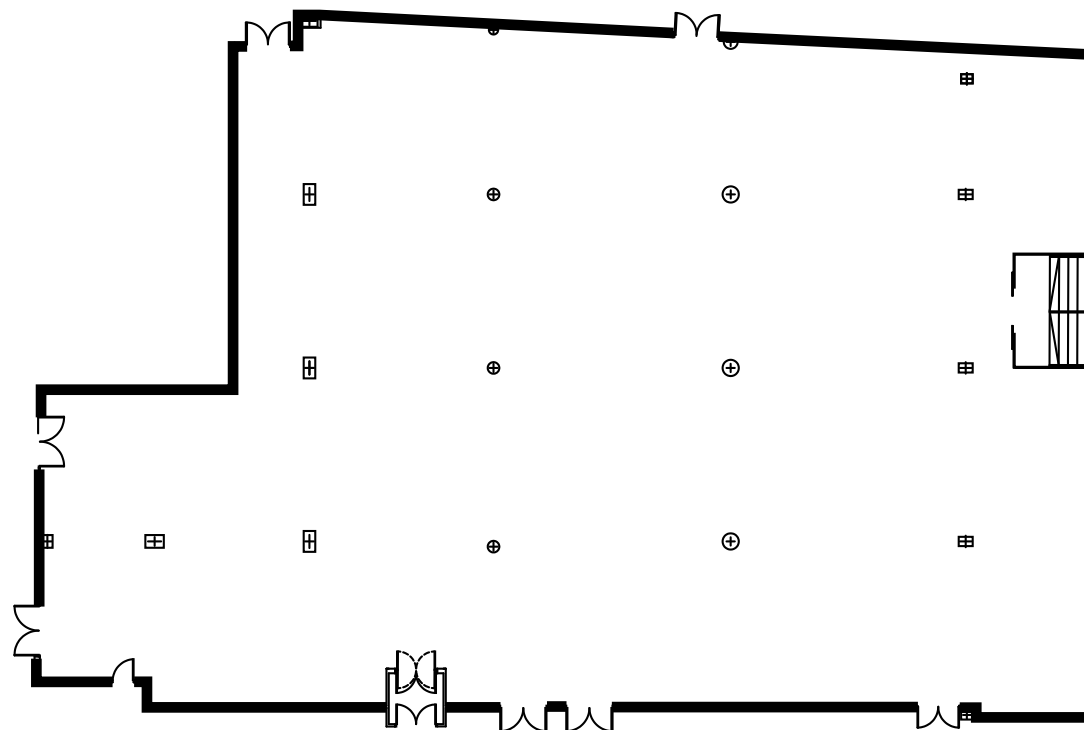

SOROLLA

PLANO GENERAL

CARACTERISTICAS DEL SALON

METROS CUADRADOS	261 mz
TEATRO	210 personas
ESCUELA	100 personas
EN FORMA DE U	60 personas
BANQUETE	140 personas
COCKTAIL	150 personas
IMPERIAL	40 personas
ALTURA	4,15 m
DIMENSIONES	17,2 m x 15,6 m

AUSIAS MARCH

PLANO GENERAL

CARACTERÍSTICAS DEL SALON

METROS CUADRADOS	268 m ²
TEATRO	210 personas
ESCUELA	100 personas
EN FORMA DE U	60 personas
BANQUETE	140 personas
COCKTAIL	150 personas
IMPERIAL	40 personas
ALTURA	4,15 m
DIMENSIONES	14,95 m x 19,8 m

TIRANT LO BLANCH

PLANO GENERAL

CARACTERÍSTICAS DEL SALON

CÉSAR BORGIA

METROS CUADRADOS	305 m2
TEATRO	250 personas
ESCUELA	140 personas
EN FORMA DE U	80 personas
BANQUETE	150 personas
COCKTAIL	170 personas
IMPERIAL	50 personas
ALTURA	4,15 m
DIMENSIONES	23 m x 14 m

PLANO GENERAL

CARACTERISTICAS DEL SALON

METROS CUADRADOS	1150 m ²
TEATRO	960 personas
ESCUELA	530 personas
BANQUETE	650 personas
COCKTAIL	700 personas
ALTURA	4,15 m
DIMENSIONES	37 m x 29 m

GANDIA PALACE

PLANO GENERAL