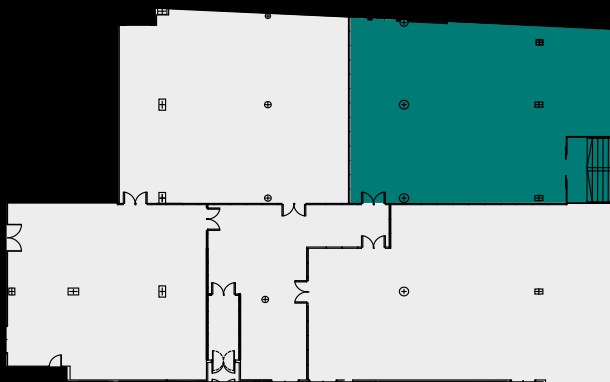

SOROLLA

PLANO GENERAL

CARACTERISTICAS DEL SALON

METROS CUADRADOS	261 mz
TEATRO	210 personas
ESCUELA	100 personas
EN FORMA DE U	60 personas
BANQUETE	140 personas
COCKTAIL	150 personas
IMPERIAL	40 personas
ALTURA	4,15 m
DIMENSIONES	17,2 m x 15,6 m

AUSIAS MARCH

PLANO GENERAL

CARACTERÍSTICAS DEL SALON

METROS CUADRADOS	268 m ²
TEATRO	210 personas
ESCUELA	100 personas
EN FORMA DE U	60 personas
BANQUETE	140 personas
COCKTAIL	150 personas
IMPERIAL	40 personas
ALTURA	4,15 m
DIMENSIONES	14,95 m x 19,8 m

TIRANT LO BLANCH

PLANO GENERAL

CARACTERÍSTICAS DEL SALON

CÉSAR BORGIA

METROS CUADRADOS	305 m2
TEATRO	250 personas
ESCUELA	140 personas
EN FORMA DE U	80 personas
BANQUETE	150 personas
COCKTAIL	170 personas
IMPERIAL	50 personas
ALTURA	4,15 m
DIMENSIONES	23 m x 14 m

PLANO GENERAL

CARACTERISTICAS DEL SALON

METROS CUADRADOS	1150 m ²
TEATRO	960 personas
ESCUELA	530 personas
BANQUETE	650 personas
COCKTAIL	700 personas
ALTURA	4,15 m
DIMENSIONES	37 m x 29 m

GANDIA PALACE

PLANO GENERAL