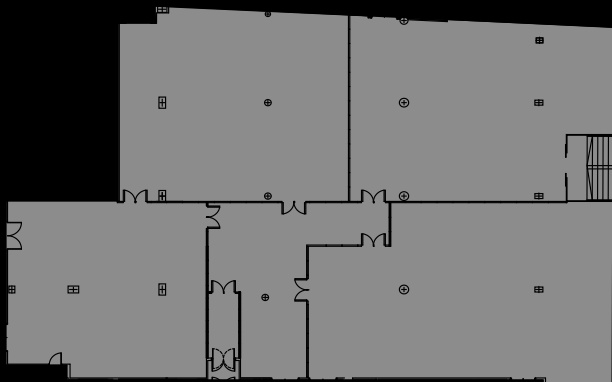

SOROLLA

PLANO GENERAL

CARACTERISTICAS DEL SALON

METROS CUADRADOS	261 mz
TEATRO	210 personas
ESCUELA	100 personas
EN FORMA DE U	60 personas
BANQUETE	140 personas
COCKTAIL	150 personas
IMPERIAL	40 personas
ALTURA	4,15 m
DIMENSIONES	17,2 m x 15,6 m

TIRANT LO BLANCH

PLANO GENERAL

CARACTERÍSTICAS DEL SALON

CÉSAR BORGIA

METROS CUADRADOS	305 m2
TEATRO	250 personas
ESCUELA	140 personas
EN FORMA DE U	80 personas
BANQUETE	150 personas
COCKTAIL	170 personas
IMPERIAL	50 personas
ALTURA	4,15 m
DIMENSIONES	23 m x 14 m

PLANO GENERAL

CARACTERISTICAS DEL SALON

METROS CUADRADOS	1150 m ²
TEATRO	960 personas
ESCUELA	530 personas
BANQUETE	650 personas
COCKTAIL	700 personas
ALTURA	4,15 m
DIMENSIONES	37 m x 29 m

GANDIA PALACE

PLANO GENERAL