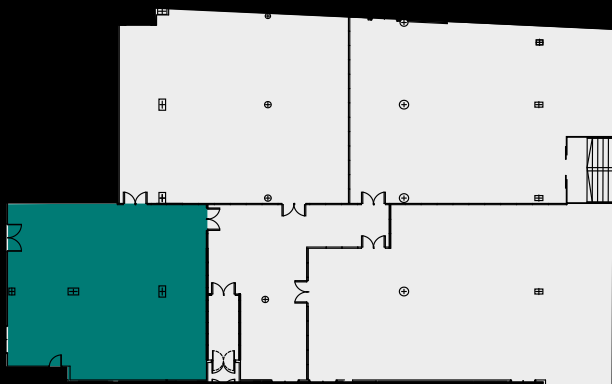

CARACTERÍSTICAS DEL SALON

METROS CUADRADOS	205 m ²
TEATRO	120 personas
ESCUELA	60 personas
EN FORMA DE U	40 personas
BANQUETE	120 personas
COCKTAIL	130 personas
IMPERIAL	30 personas
ALTURA	4,15 m
DIMENSIONES	15 m x 14 m

SOROLLA

PLANO GENERAL

CARACTERISTICAS DEL SALON

METROS CUADRADOS	261 mz
TEATRO	210 personas
ESCUELA	100 personas
EN FORMA DE U	60 personas
BANQUETE	140 personas
COCKTAIL	150 personas
IMPERIAL	40 personas
ALTURA	4,15 m
DIMENSIONES	17,2 m x 15,6 m

AUSIAS MARCH

PLANO GENERAL

CARACTERÍSTICAS DEL SALON

METROS CUADRADOS	268 m ²
TEATRO	210 personas
ESCUELA	100 personas
EN FORMA DE U	60 personas
BANQUETE	140 personas
COCKTAIL	150 personas
IMPERIAL	40 personas
ALTURA	4,15 m
DIMENSIONES	14,95 m x 19,8 m

PLANO GENERAL

CARACTERISTICAS DEL SALON

METROS CUADRADOS	1150 m ²
TEATRO	960 personas
ESCUELA	530 personas
BANQUETE	650 personas
COCKTAIL	700 personas
ALTURA	4,15 m
DIMENSIONES	37 m x 29 m

GANDIA PALACE

PLANO GENERAL