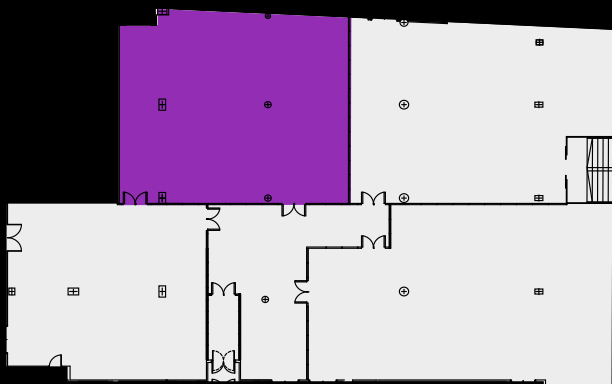

CARACTERÍSTICAS DEL SALON

METROS CUADRADOS	205 m ²
TEATRO	120 personas
ESCUELA	60 personas
EN FORMA DE U	40 personas
BANQUETE	120 personas
COCKTAIL	130 personas
IMPERIAL	30 personas
ALTURA	4,15 m
DIMENSIONES	15 m x 14 m

SOROLLA

PLANO GENERAL

CARACTERISTICAS DEL SALON

METROS CUADRADOS	261 mz
TEATRO	210 personas
ESCUELA	100 personas
EN FORMA DE U	60 personas
BANQUETE	140 personas
COCKTAIL	150 personas
IMPERIAL	40 personas
ALTURA	4,15 m
DIMENSIONES	17,2 m x 15,6 m

AUSIAS MARCH

PLANO GENERAL

CARACTERÍSTICAS DEL SALON

METROS CUADRADOS	268 m ²
TEATRO	210 personas
ESCUELA	100 personas
EN FORMA DE U	60 personas
BANQUETE	140 personas
COCKTAIL	150 personas
IMPERIAL	40 personas
ALTURA	4,15 m
DIMENSIONES	14,95 m x 19,8 m

TIRANT LO BLANCH

PLANO GENERAL

CARACTERÍSTICAS DEL SALON

CÉSAR BORGIA

METROS CUADRADOS	305 m2
TEATRO	250 personas
ESCUELA	140 personas
EN FORMA DE U	80 personas
BANQUETE	150 personas
COCKTAIL	170 personas
IMPERIAL	50 personas
ALTURA	4,15 m
DIMENSIONES	23 m x 14 m