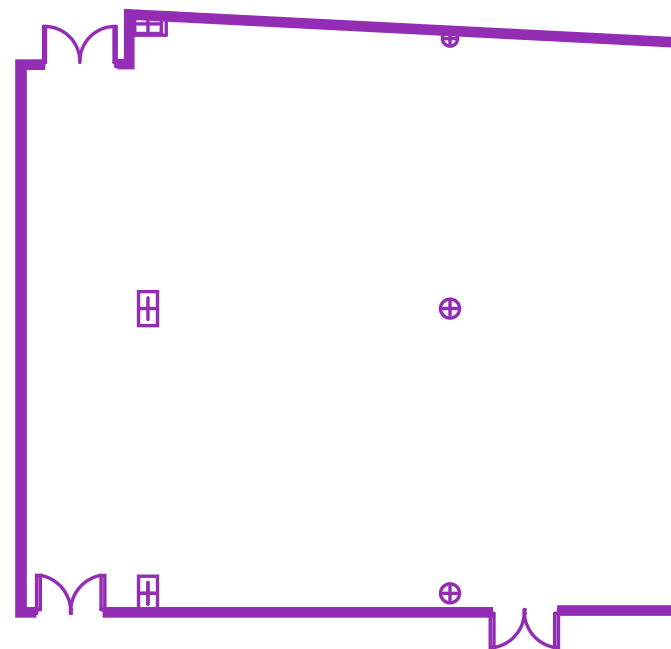

CARACTERÍSTICAS DEL SALON

METROS CUADRADOS	205 m ²
TEATRO	120 personas
ESCUELA	60 personas
EN FORMA DE U	40 personas
BANQUETE	120 personas
COCKTAIL	130 personas
IMPERIAL	30 personas
ALTURA	4,15 m
DIMENSIONES	15 m x 14 m

SOROLLA

PLANO GENERAL

CARACTERISTICAS DEL SALON

METROS CUADRADOS	261 mz
TEATRO	210 personas
ESCUELA	100 personas
EN FORMA DE U	60 personas
BANQUETE	140 personas
COCKTAIL	150 personas
IMPERIAL	40 personas
ALTURA	4,15 m
DIMENSIONES	17,2 m x 15,6 m

AUSIAS MARCH

PLANO GENERAL

CARACTERÍSTICAS DEL SALON

METROS CUADRADOS	268 m ²
TEATRO	210 personas
ESCUELA	100 personas
EN FORMA DE U	60 personas
BANQUETE	140 personas
COCKTAIL	150 personas
IMPERIAL	40 personas
ALTURA	4,15 m
DIMENSIONES	14,95 m x 19,8 m

TIRANT LO BLANCH

PLANO GENERAL

CARACTERÍSTICAS DEL SALON

CÉSAR BORGIA

METROS CUADRADOS	305 m2
TEATRO	250 personas
ESCUELA	140 personas
EN FORMA DE U	80 personas
BANQUETE	150 personas
COCKTAIL	170 personas
IMPERIAL	50 personas
ALTURA	4,15 m
DIMENSIONES	23 m x 14 m